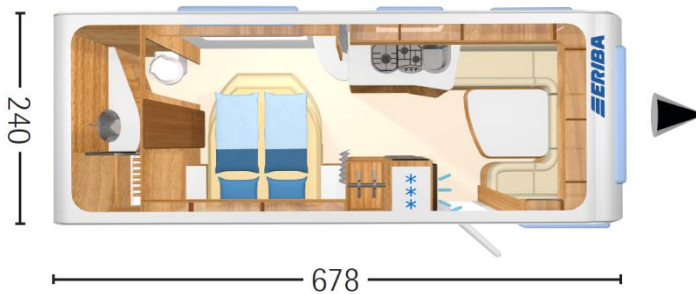

Der Eriba Nova 590

Nova 590

1.600 kg – 2.000 kg  

Grundpreis: ab 36.990 €

Wichtigste Highlights:

- Komfortable, aber dennoch kompakte Außenabmessungen mit 240 cm Gesamtbreite
- Platz für großen 32“ LED-TV
- Gemütliche Rundsitzgruppe, die sich in zwei zusätzliche Schlafplätze umwandeln lässt
- Große Küche mit Apothekerschrank und Abstellfläche für eine Kaffeemaschine
- Hoher beleuchteter Kleiderschrank mit Wäschefach
- Freie Blickachse für großzügiges Raumgefühl
- Zusätzliche Abstellfläche neben der Küche
- Geräumiges Heckbad mit separater Komfortdusche
- Stauraum unterhalb des Bettes über vorzeltseitige Außenstauraumklappe erreichbar
- Bettenmaße: 200 cm x 145 cm (Heck); 211 cm x 180 cm / 155 cm (Bug)

Umfangreiche Serienausstattung (Auszug):

- CLIMADUR Aufbautechnologie mit sehr guten Isolationswerten, hagelsicherem GFK-Dach, -Bug und -Heck sowie leichtem, verrottungssicherem GFK-Boden
- Neuartiges Innendesign-Konzept in den Ausführungen „Trend“ und „Ambience“
- Deichselstützrad mit Stützlastanzeige
- Dachstauschränke und Schubladen mit Soft-Close-Funktion
- Betten mit 7-Zonen-Ergonomie-Konzept-Matratzen
- Alle Polster mit Fleckenschutz
- Zwei Eriba Multifunktions-Akkuleuchten, einsetzbar als Leselicht, Tischlampe und Taschenlampe